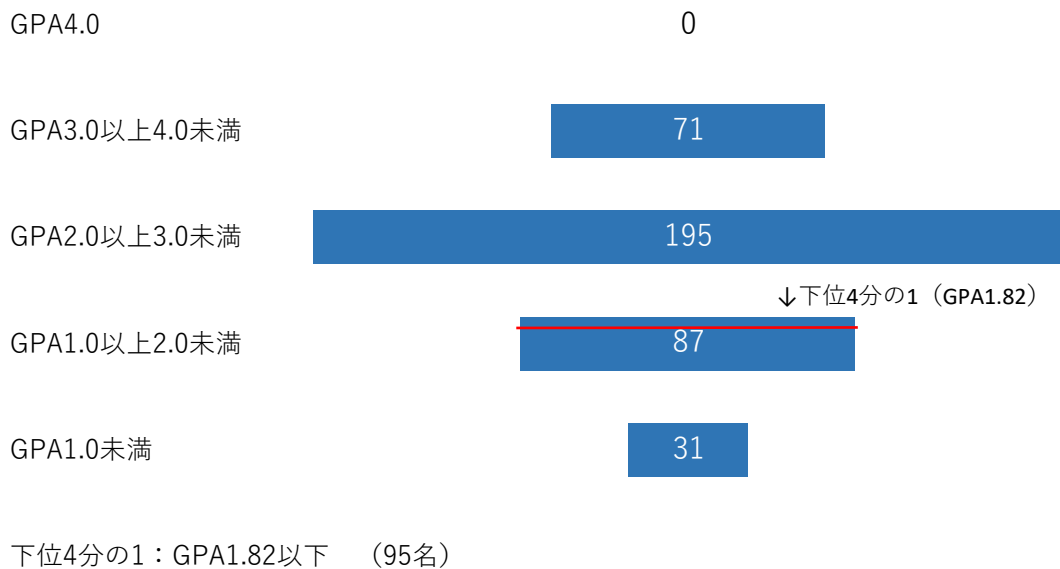

2022年度GPA数値の分布状況

社会学部 第1学年 (学生数384名)

GPAの数値の分布状況 (単位：人)

メディアコミュニケーション学部 第1学年 (学生数277人)

GPAの数値の分布状況 (単位：人)