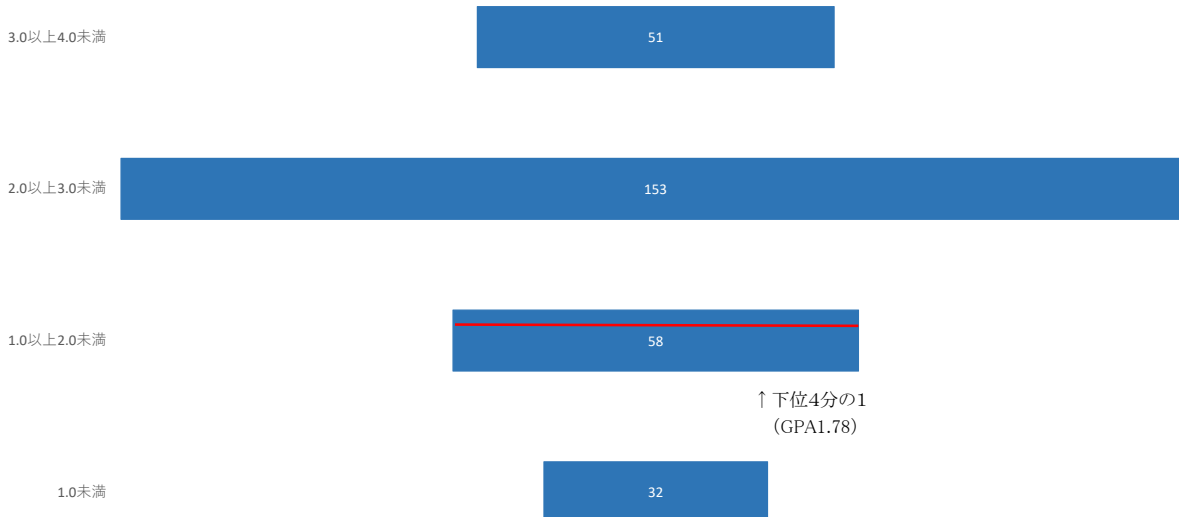

GPAの数値の分布状況(単位:人)

↑ 下位4分の1
(GPA1.78)

下位4分の1:GPA1. 78以下(73名)