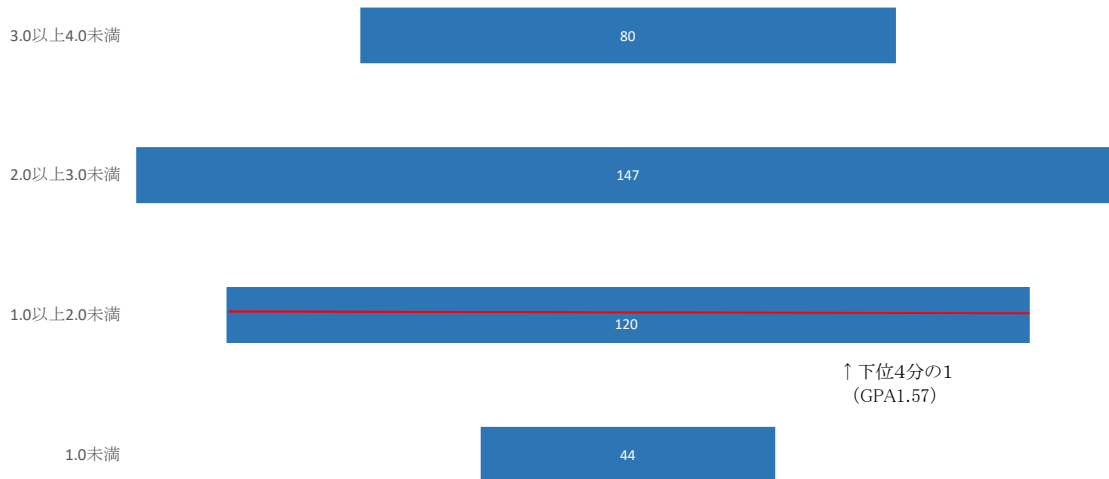

社会学部 第1学年(学生数 391名)

GPAの数値の分布状況(単位:人)

↑ 下位4分の1
(GPA1.57)

下位4分の1:GPA1. 57以下(97名)

メディアコミュニケーション学部 第1学年(学生数294名)